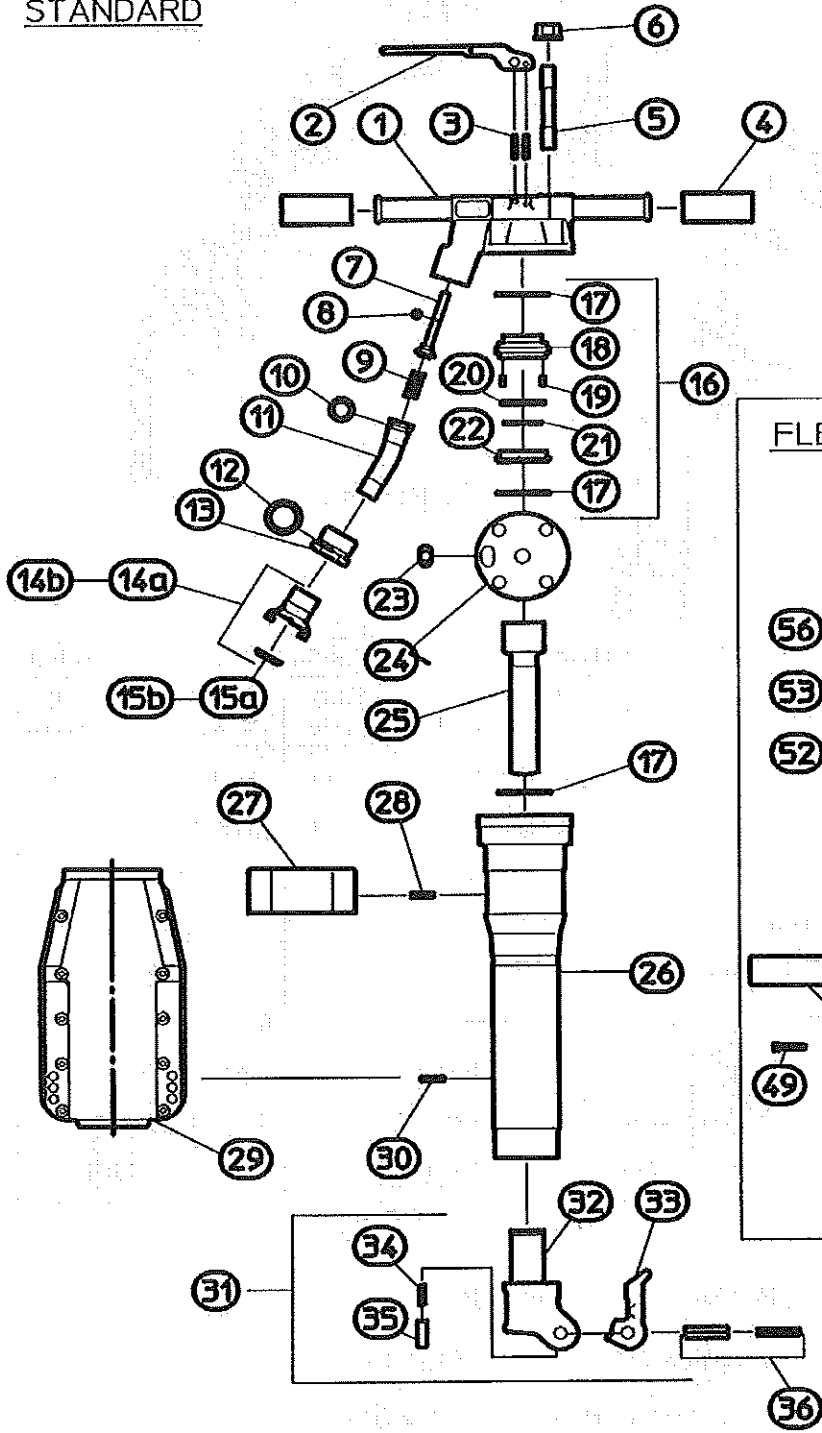

# MPB-60 MPB-90 ILLUSTRATION

STANDARD

Item	P/N	Qty	ENGLISH	ESPAGNOL	FRANCAIS
<b>MPB-60A &amp; MPB-90A (common parts)</b>					
1	68723108	1	Handle, Bare (T)	Empunadura	Poignée standart
2	68723110	1	Lever, Trottle, T-Handle	Gatillo	Gachette
3	68723013	2	Pin, Throttle Lever	Eje	Axe cannelé
4	68723111	2	Grip, Rubber Handle	Junta	Garniture
5	68722027	4	Stud, Backhead T-Handle	Tornillo	Goujon
6	68VE 9016	4	Nut, Backhead Stud	Tuerca	Ecrou
7	68722781	1	Valve, Throttle	Valvula	Soupape
8	68CJ 0005	1	O-ring	Junta	Joint torique
9	68MR 1600	1	Spring, Throttle Valve	Muelle	Ressort
10	68CJ 0825	1	O-ring	Junta	Joint torique
12	68CJ 0026	1	O-ring	Junta	Jont torique
13	68722303	1	Nut, Air Inlet Swivel	Tuerca	Ecrou du raccord tournant
14a	040383	1	Coupling, Universal Hose US	Racor conexión rapida US	Raccord express US
15a	250015-228	1	Gasket, Hose Coupling US	Junta US	Joint du raccord express US
14b	68524399	1	Coupling, Universal Hose Africa	Racor conexión rapida Africa	Raccord express Afrique
15b	68524400	1	Gasket, Hose Coupling Africa	Junta Africa	Joint du raccord express Afrique
16	68780028	1	<b>Distribution Valve Kit :</b>	<b>Distribuciuon completo :</b>	<b>Kit distribution :</b>
17	68522101	3	-O-ring, Valve Chest	-Junta	-Joint torique
18	68722730	1	-Chest, Valve	-Asiento	-Siège de relève
19	68VV 8912	2	-Dowel, Valve	-Eje	-Goupille
20	68721513	1	-Guide, Valve	-Placa	-Plaque d'épaisseur
21	68721008	1	-Disc, Valve	-Pastiglia	-Pastille
22	68722574	1	-Seat, Valve	-Asiento	-Siège de frappe
23	68722536	1	Seal, Cylinder Port	-Junta	Joint
24	68722493	1	Plate, Cylinder End	Rondella	Bouclier
28	68524129	1	Pin, Exhaust Deflector	Eje	Goupille
31	68780146	1	<b>Fronthead Assy, 1 1/8" Hex (includes Items 32 thru 36)</b>	<b>Mango revestimiento kit 28,5</b>	<b>Manchon chape complet 28,5</b>
32	68722581	1	-Bushing 1 1/8" Hex (w/Fronthead)	Mango revestimiento 28,5	Manchon chape 28,5
33	68723244	1	-Latch, Retainer	Pestillo	Loquet
34	68MR 1301	1	-Spring, Retainer Plunger	Muelle	Ressort
35	68722586	1	-Plunger, Steel Retainer	Tope	Taquet
36	68780320	1	-Pin, Retainer Kit	Kit eje	Kit goupilles
	68780147	1	<b>Fronthead Assy, 1 1/4" Hex (includes Items 32 thru 36)</b>	<b>Mango revestimiento kit 31,7</b>	<b>Manchon chape complet 31,7</b>
32	68722579	1	-Bushing 1 1/4" Hex (w/Fronthead)	Mango revestimiento 31,7	Manchon chape 31,7
33	68723244	1	-Latch, Retainer	Pestillo	Loquet
34	68MR 1301	1	-Spring, Retainer Plunger	Muelle	Ressort
35	68722586	1	-Plunger, Steel Retainer	Tope	Taquet
36	68780320	1	-Pin, Retainer Kit	Kit eje	Kit goupille
			■ recommended parts for your stock	■ Piezas aconsejadas para vestro stock	■ pièces recommandées pour voire stock