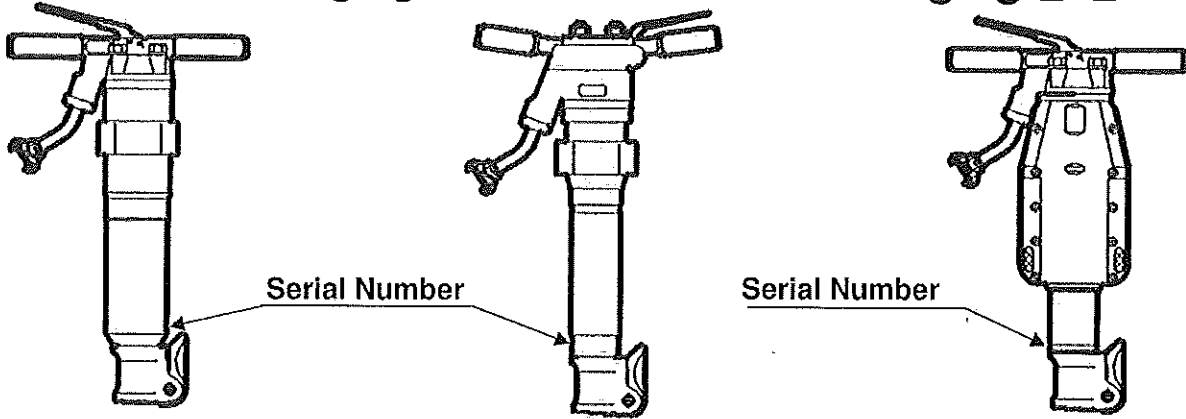

# MPB-60A MPB-90A

STANDARD "T" HANDLE

ANTI-VIBRATION HANDLE

SUPER-SILENCED / ANTI-FREEZE

ENGLISH	ESPAGNOL	FRANCAIS	U	MPB-60 "T" Handle	MPB60 Flex-Handle	MPB-90 "T" Handle	MPB-90 Flex-Handle
Weight	Peso	Poids	Lb / mm	67.14 / 30.5	75.2 / 34.1	88.9 / 40.4	96.8 / 44
Length	Longitud	Longueur	in / mm	27.95 / 710	29.13 / 740	28.35 / 720	29.72 / 755
Bore	Escariado	Alésage	in / mm	2.17 / 55		2.44 / 62	
Piston stroke	Carrera del piston	Course du piston	in / mm	5.16 / 131		5.28 / 134	
B.P.M.	Golpes por minuto	Cadence de frappe	cps / min.	1380		1320	
Pressure	Presion	Pression	PSI / Bar	87 / 6			
Sleeve fitting	Enmangadura	Emmanchement	in / mm	Hex. 1"1/8 x 6"1/4 / Hex. 28.5x160			
Optional sleeve fitting	Enmangadura opcional	Emmanchement option	in / mm	Hex. 1"1/4 x 6"1/4 / Hex. 31.7x160			
Air consumption	Consumo de aire	Consommation d'air	CFM / l/min.	53 / 1500		65.37 / 1850	