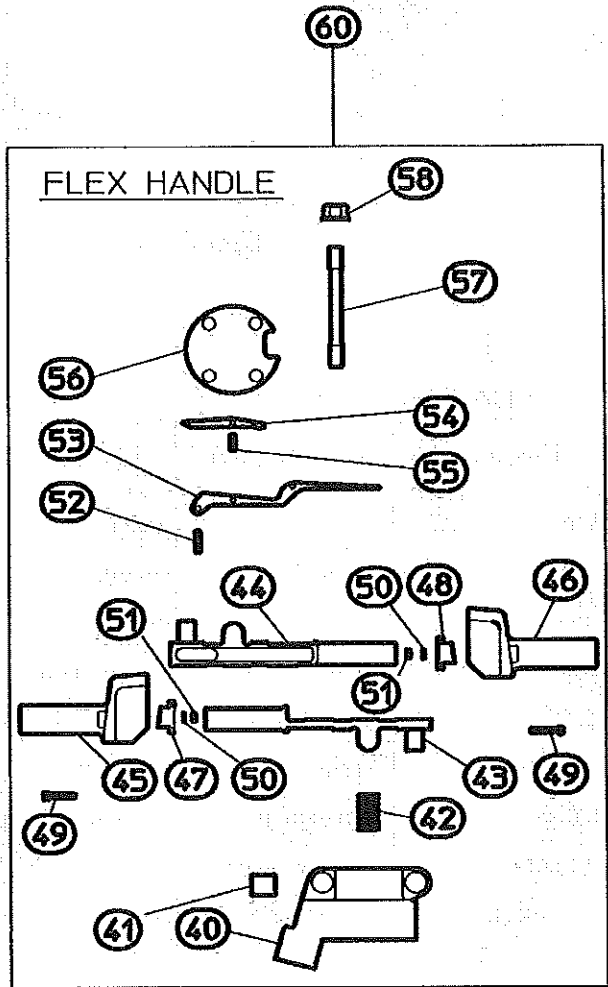

# MPB-60 MPB-90 ILLUSTRATION

STANDARD

Item	P/N	Qty	ENGLISH	ESPAGNOL	FRANCAIS
<b>MPB-60A &amp; MPB-90A (common parts)</b>					
1	68723108	1	Handle, Bare (T)	Empunadura	Poignée standart
2	68723110	1	Lever, Trottle, T-Handle	Gatillo	Gachette
3	68723013	2	Pin, Throttle Lever	Eje	Axe cannelé
4	68723111	2	Grip, Rubber Handle	Junta	Garniture
5	68722027	4	Stud, Backhead T-Handle	Tornillo	Goujon
6	68VE 9016	4	Nut, Backhead Stud	Tuerca	Ecrou
7	68722781	1	Valve, Throttle	Valvula	Soupape
8	68CJ 0005	1	O-ring	Junta	Joint torique
9	68MR 1600	1	Spring, Throttle Valve	Muelle	Ressort
10	68CJ 0825	1	O-ring	Junta	Joint torique
12	68CJ 0026	1	O-ring	Junta	Jont torique
13	68722303	1	Nut, Air Inlet Swivel	Tuerca	Ecrou du raccord tournant
14a	040383	1	Coupling, Universal Hose US	Racor conexión rapida US	Raccord express US
15a	250015-228	1	Gasket, Hose Coupling US	Junta US	Joint du raccord express US
14b	68524399	1	Coupling, Universal Hose Africa	Racor conexión rapida Africa	Raccord express Afrique
15b	68524400	1	Gasket, Hose Coupling Africa	Junta Africa	Joint du raccord express Afrique
16	68780028	1	<b>Distribution Valve Kit :</b>	<b>Distribuciuon completo :</b>	<b>Kit distribution :</b>
17	68522101	3	-O-ring, Valve Chest	-Junta	-Joint torique
18	68722730	1	-Chest, Valve	-Asiento	-Siège de relève
19	68VV 8912	2	-Dowel, Valve	-Eje	-Goupille
20	68721513	1	-Guide, Valve	-Placa	-Plaque d'épaisseur
21	68721008	1	-Disc, Valve	-Pastiglia	-Pastille
22	68722574	1	-Seat, Valve	-Asiento	-Siège de frappe
23	68722536	1	Seal, Cylinder Port	-Junta	Joint
24	68722493	1	Plate, Cylinder End	Rondella	Bouclier
28	68524129	1	Pin, Exhaust Deflector	Eje	Goupille
31	68780146	1	<b>Fronthead Assy, 1 1/8" Hex (includes Items 32 thru 36)</b>	<b>Mango revestimiento kit 28,5</b>	<b>Manchon chape complet 28,5</b>
32	68722581	1	-Bushing 1 1/8" Hex (w/Fronthead)	Mango revestimiento 28,5	Manchon chape 28,5
33	68723244	1	-Latch, Retainer	Pestillo	Loquet
34	68MR 1301	1	-Spring, Retainer Plunger	Muelle	Ressort
35	68722586	1	-Plunger, Steel Retainer	Tope	Taquet
36	68780320	1	-Pin, Retainer Kit	Kit eje	Kit goupilles
	68780147	1	<b>Fronthead Assy, 1 1/4" Hex (includes Items 32 thru 36)</b>	<b>Mango revestimiento kit 31,7</b>	<b>Manchon chape complet 31,7</b>
32	68722579	1	-Bushing 1 1/4" Hex (w/Fronthead)	Mango revestimiento 31,7	Manchon chape 31,7
33	68723244	1	-Latch, Retainer	Pestillo	Loquet
34	68MR 1301	1	-Spring, Retainer Plunger	Muelle	Ressort
35	68722586	1	-Plunger, Steel Retainer	Tope	Taquet
36	68780320	1	-Pin, Retainer Kit	Kit eje	Kit goupille
			■ recommended parts for your stock	■ Piezas aconsejadas para vestro stock	■ pièces recommandées pour voire stock